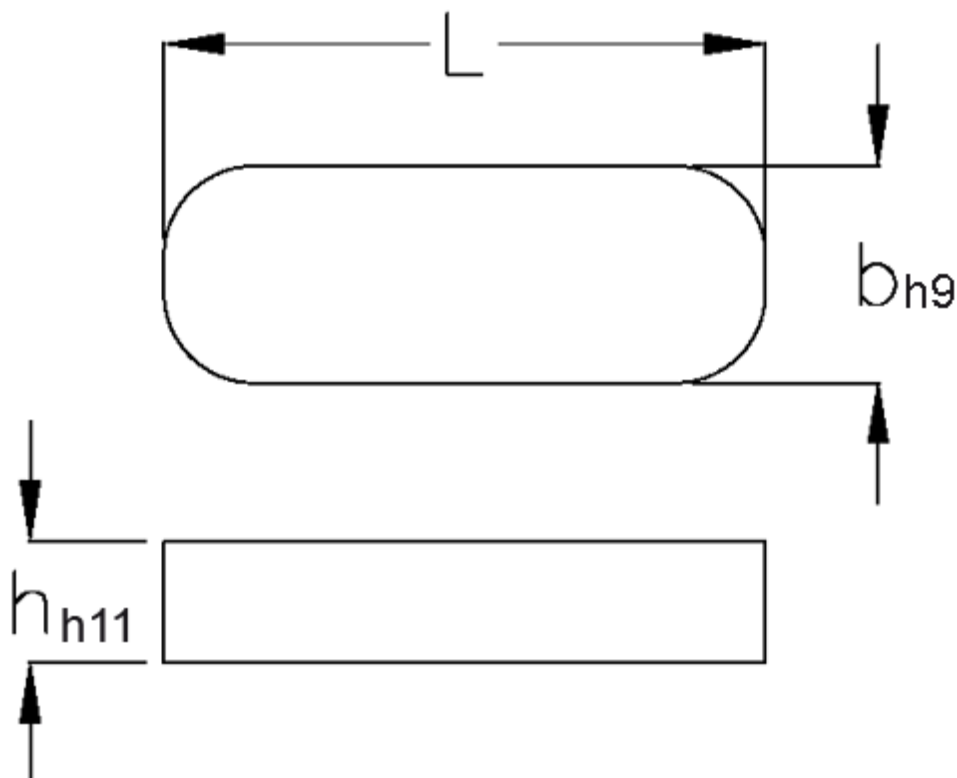

Varenummer: 090510863

Beskrivelse: KLEE Pasfedre A 10x8x63 DIN 6885

Mål

b = 10

h = 8

L = 63.0

Tolerance b = 0.036

Tolerance h = 0.090

Tolerance L = -0,3